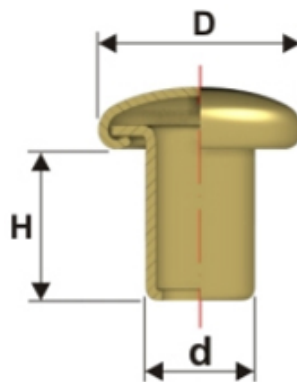

Articolo RU305056PC

Microrivetti Testa Conica

Dimensioni
D 5,6
H 5
d 3