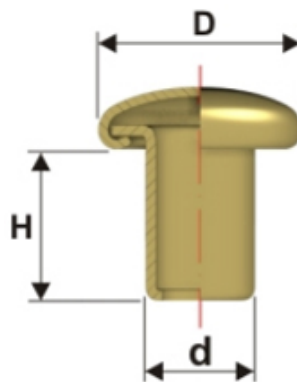

Articolo RU309556

Dimensioni

D 5,6

H 9,5

d 3

Microrivetti Testa Bombata

---