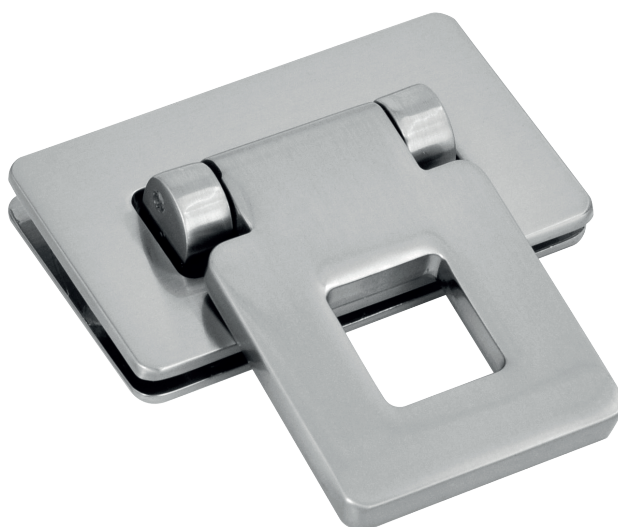

Articolo SEI 207

Chiusura con leva in zama

Dimensioni
Base 38 x 64 mm