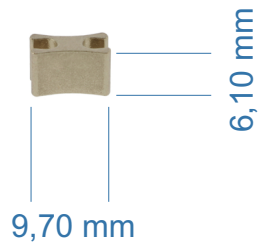

Articolo SEI 218/12

Fermo inferiore per catena da 12

Dimensioni  
Lunghezza 9,70 mm  
Altezza 6,10 mm