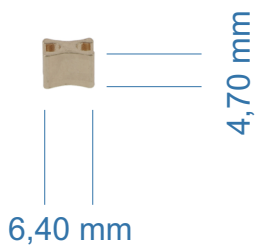

Articolo SEI 218/6

Fermo inferiore per catena da 6

Dimensioni  
Lunghezza 6,40 mm  
Altezza 4,70 mm