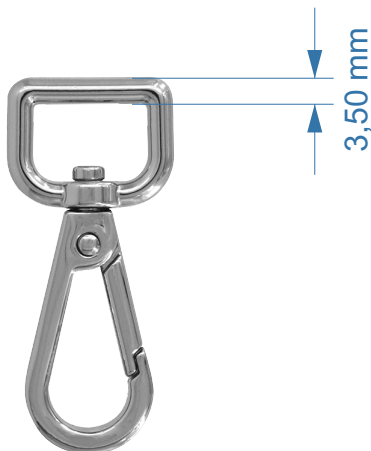

Articolo SEI 299

Moschettone in zama

Dimensione:  
Altezza tot. 50 mm  
Interno anello 15 mm