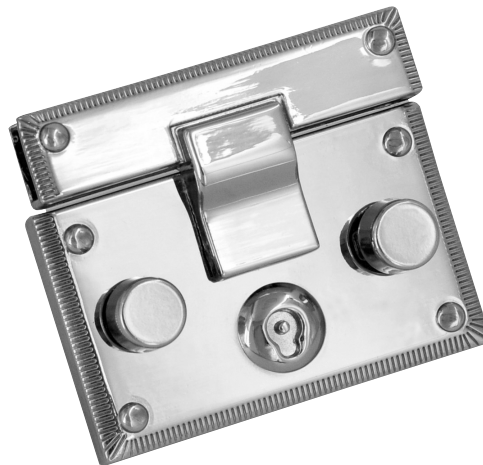

Articolo SEI 484

Chiusura a pulsante in zama

Dimensioni
53 x 46 mm