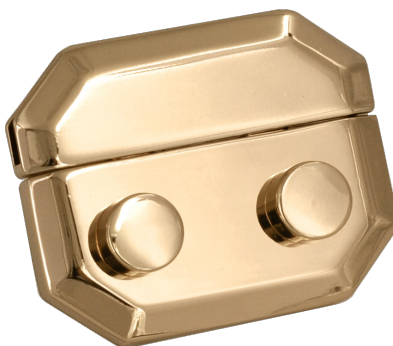

Articolo SEI 534

Chiusura a pulsante in zama

Dimensioni
47 x 38 mm