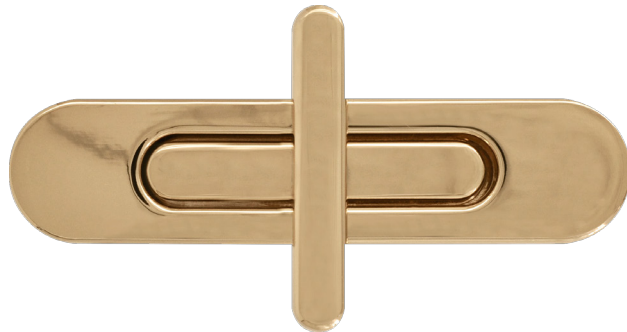

Articolo SEI 565

Chiusura a girello in zama

Dimensioni  
82 x 20 mm