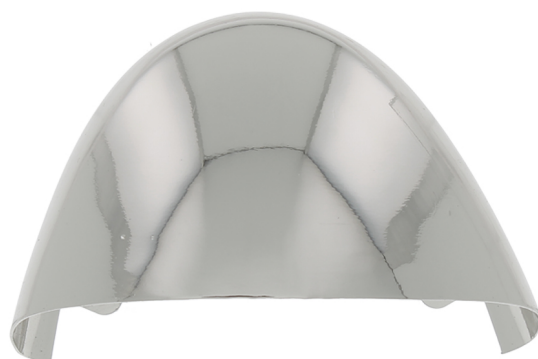

Articolo SEI 603

Puntale in ottone

Dimensioni
L.70 x H.40 mm