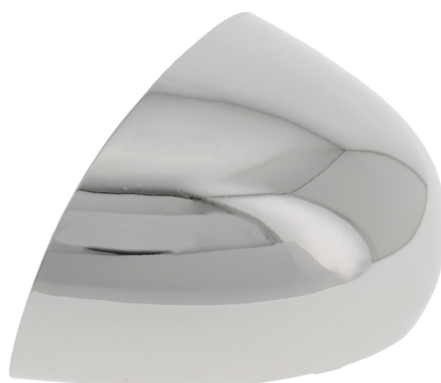

Articolo SEI 603

Puntale in ottone

Dimensioni
L.70 x H.40 mm