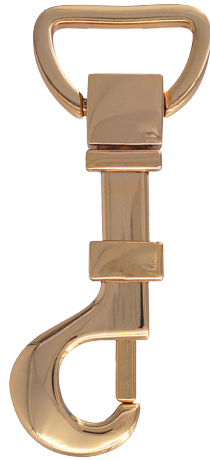

Articolo SEI 638

Moschettone in zama

Dimensioni
Altezza 60 mm
Anello interno 18 mm