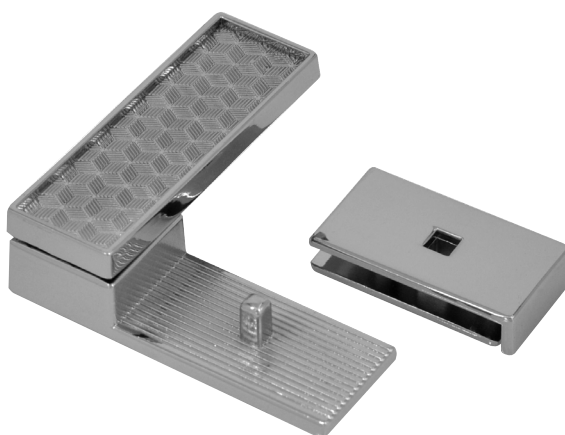

Articolo SEI 646

Chiusura con leva in zama

Dimensioni
49 x 17 mm