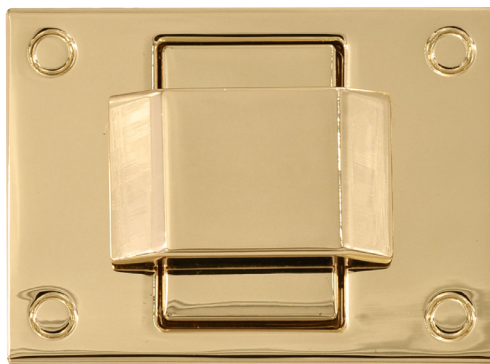

Articolo SEI 659

Chiusura a girello in zama

Dimensioni  
65 x 48 mm