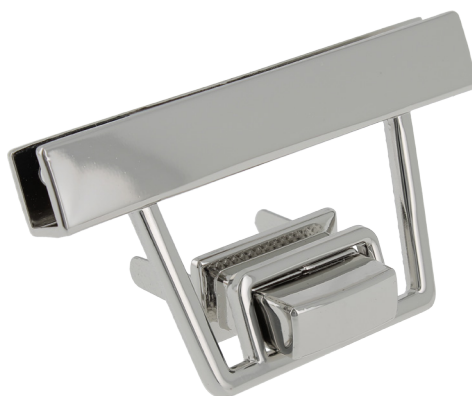

Articolo SEI 704

Chiusura a girello in zama

Dimensioni
62 x 33,50 mm