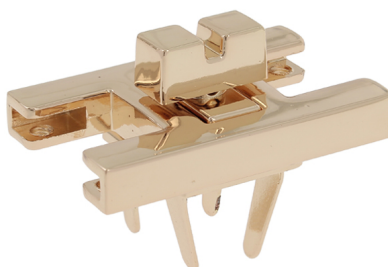

Articolo SEI 809

Chiusura a girello in zama

Dimensioni:
26 X 41,50 mm