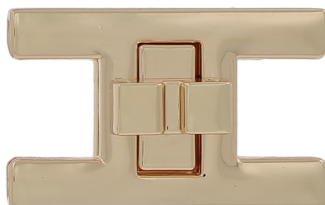

Articolo SEI 809

Chiusura a girello in zama

Dimensioni:
26 X 41,50 mm