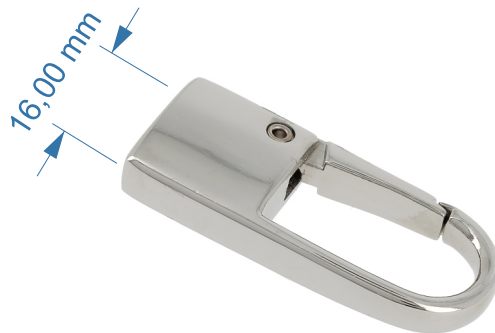

Articolo SR 21986

Moschettone in zama

Dimensioni
46 mm
Interno 16 mm