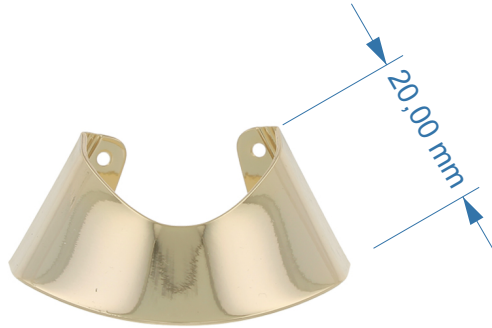

Articolo SRGABC21002

Puntale in ottone

Dimensioni
H.20 mm
Lunghezza 44 mm