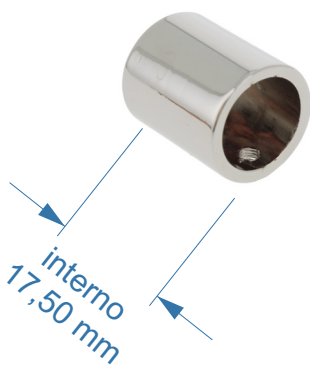

Articolo SRS 1639

Terminale in zama

Dimensioni :
Altezza 20 mm
Diametro esterno 16 mm
Diametro interno 12 mm