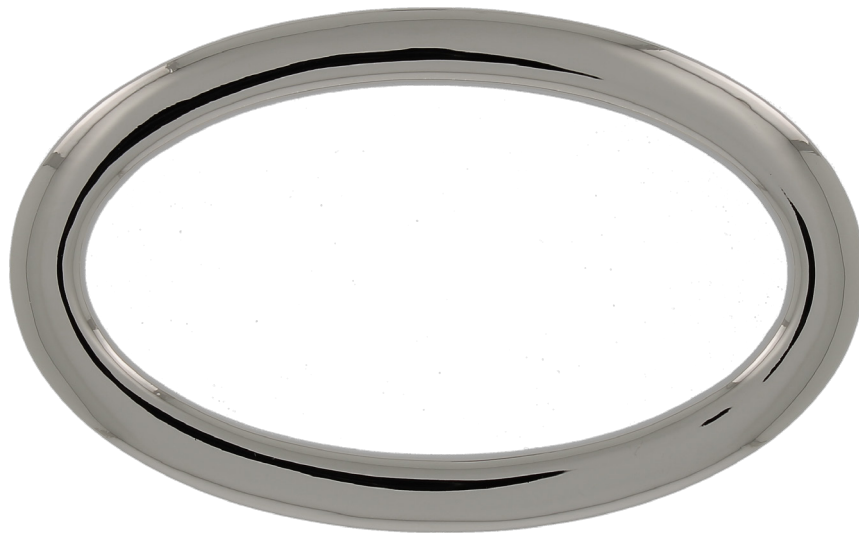

Articolo SRS 1045

Manico in metallo

Dimensioni interne  
92 x 48 mm