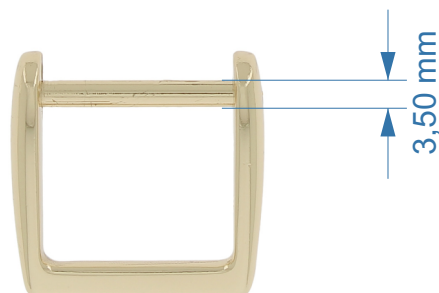

Articolo SRS 1175

Attacco con barretta in zama

**Dimensioni interne:**  
L.25 x H.20,50 mm  
Filo 3,50 mm