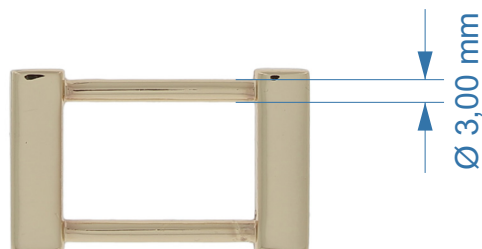

Articolo SRS 1717/25

Maglia in zama

Dimensioni interne:
25 x 15 mm