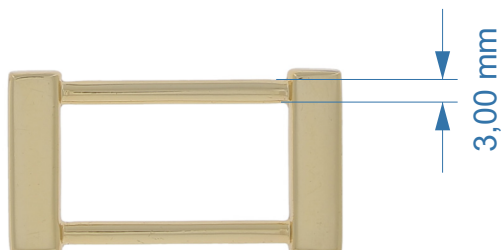

Articolo SRS 1718/30

Maglia in zama

Dimensioni interne:
30 x 15 mm