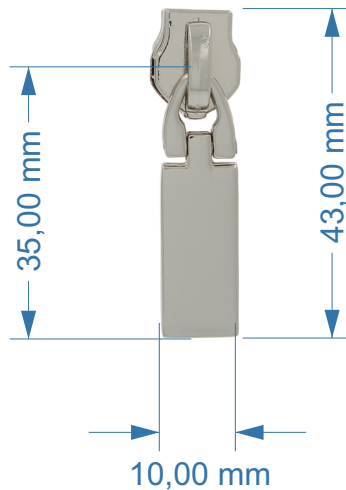

Articolo SRS 2104

Tiralampo con cursore in zama

Dimensioni:
Tiralampo 35x10 mm
Altezza tot. 43 mm