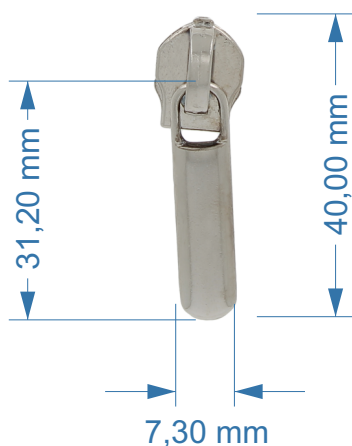

Articolo SRS 2123

Tiralampo con cursore in zama

Dimensioni:  
Tiralampo 31,20x7,30 mm  
Altezza tot. 40 mm