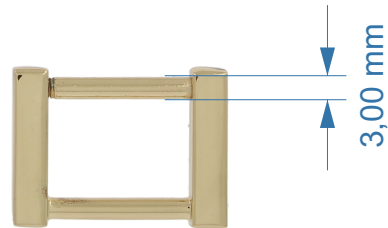

Articolo SRS 22498/18

Maglia in zama

Dimensioni:
Larghezza interna 18 mm
Altezza interna 13 mm