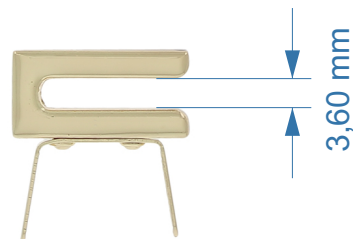

Articolo SRS 2359

Regolo in ottone

Dimensioni totali:
23,00 X 11,30 mm
Spessore 4,60 mm