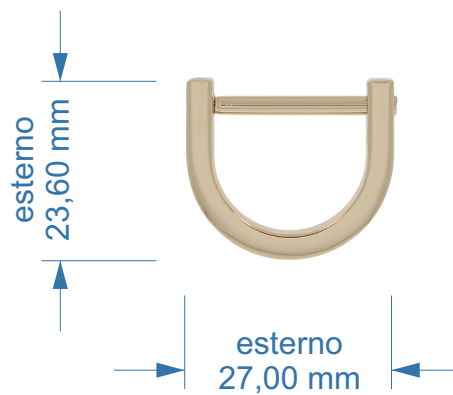

Articolo SRS 23672

Attacco in zama

Dimensioni:
Lunghezza interna 20 mm
Altezza interna 15 mm