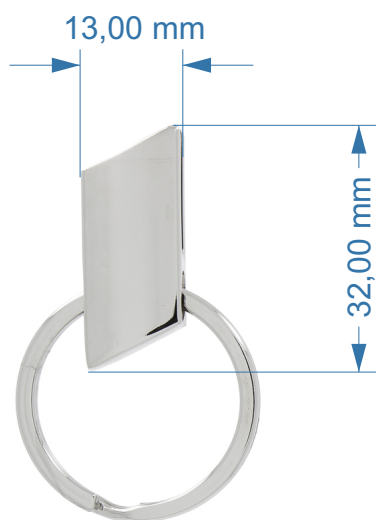

Articolo SRS 24593

Portachieve con attacco e anelli

---