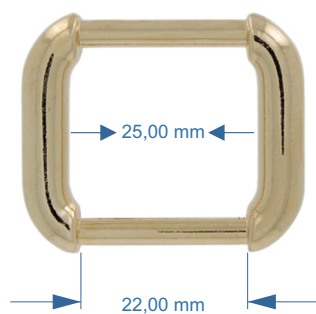

Articolo SRS 3150/25

Anello in zama

Dimensioni tot. interne
L.25xH.22 mm