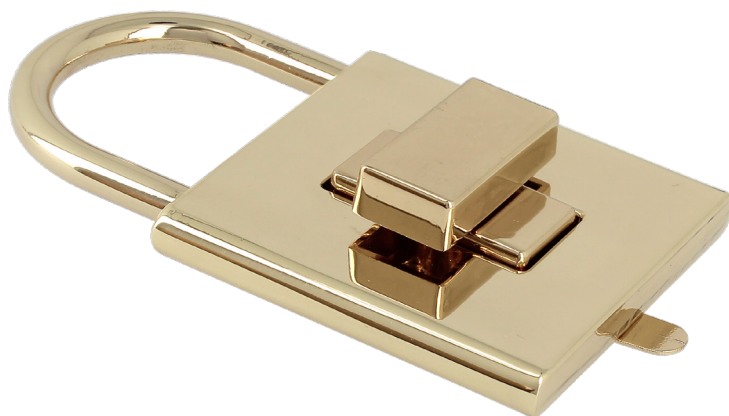

Articolo SRS 543

Chiusura a girello in zama

Dimensioni tot.
77 x 45 mm