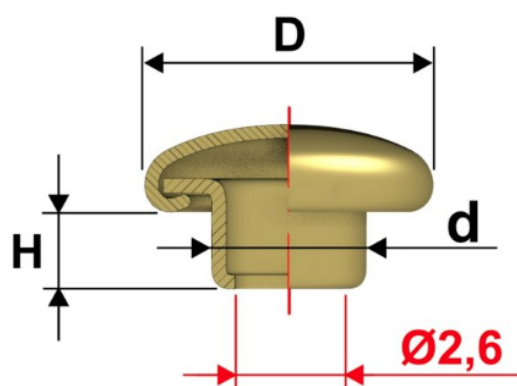

Articolo TE00

Testa Bombata

Dimensioni

D 5,6

H 2,8

d 3,2