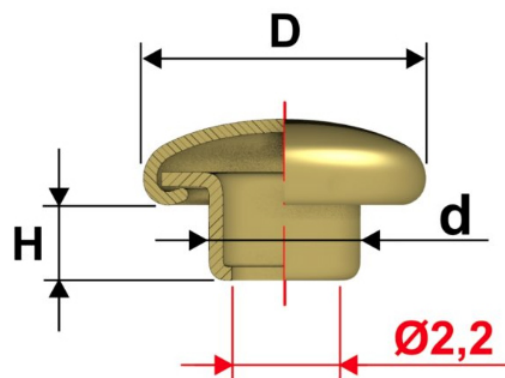

Articolo TE000

Dimensioni

D 4,8

H 2,3

d 2,8

Testa Bombata