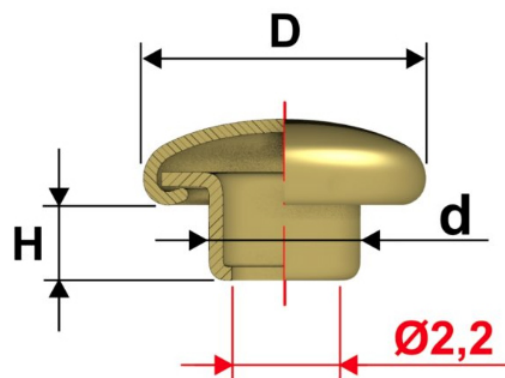

Articolo TE000SF

Testa Sfera

Dimensioni

D 4,8

H 2

d 2,8