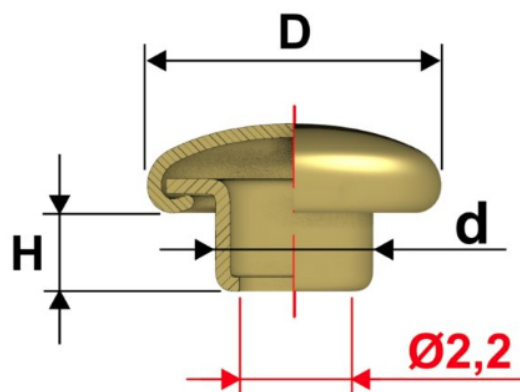

Articolo TE000T7

Testa Bombata

Dimensioni

D 7  
H 2,3  
d 2,8