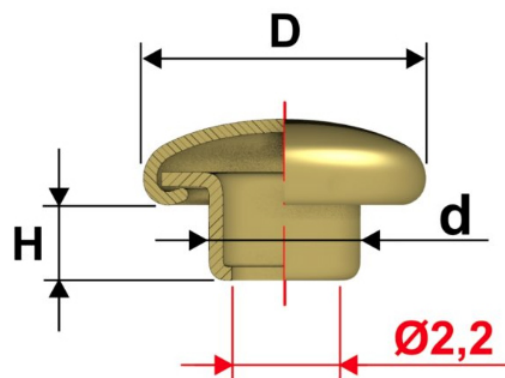

Articolo TE000TP

Testa Piana

Dimensioni

D 4,8

H 2,3

d 2,8