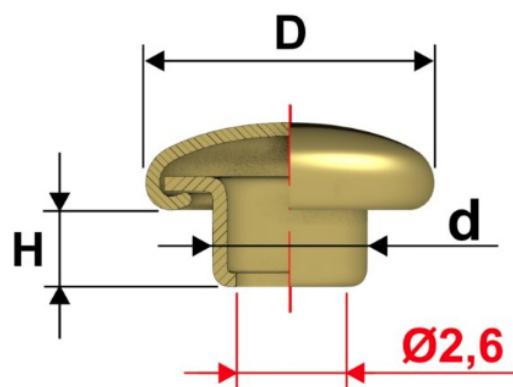

Articolo TE00DT

Testa Sfera

Dimensioni

D 5,6

H 2,8

d 3,2