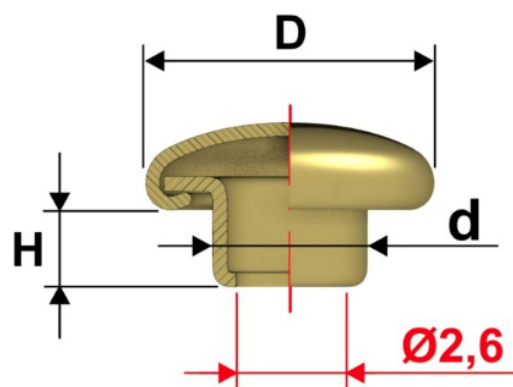

Articolo TE00PC

Testa Conica/Bombata

Dimensioni

D 5,6

H 3

d 3,2