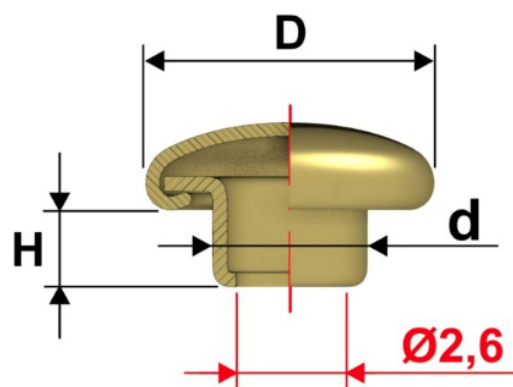

Articolo TE00SF

Testa Sfera

Dimensioni

D 5,6

H 2,8

d 3,2