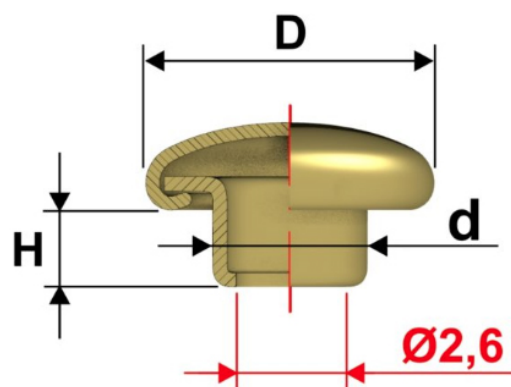

Articolo TE00SFDT

Dimensioni

D 5,6

H 2,8

d 3,2

Testa Dots Sfera