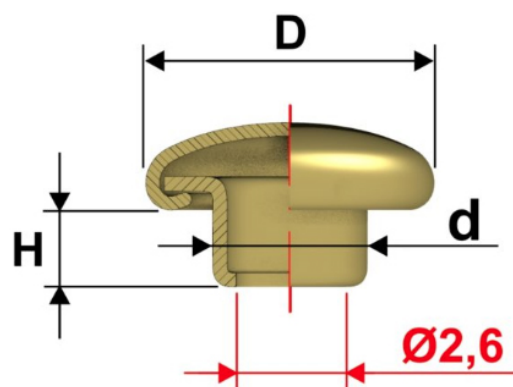

Articolo TE00T7

Testa Bombata

Dimensioni

D 7

H 2,8

d 3,2