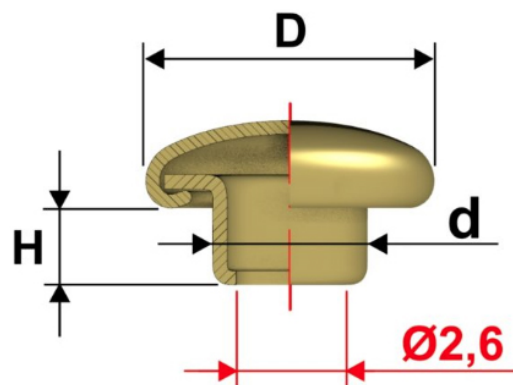

Articolo TE00TP

Dimensioni

D 5,6

H 2,8

d 3,2

Testa Piana