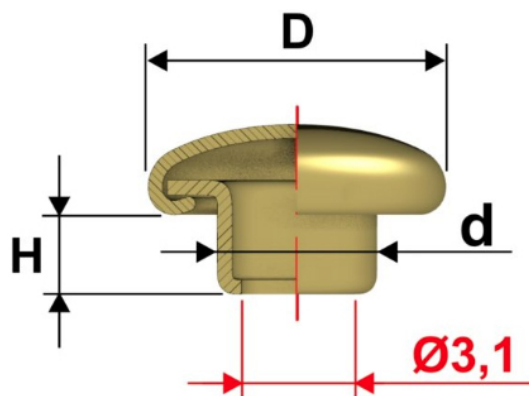

Articolo TE33

Rivetto testa bombata

Dimensioni:
D 7 mm
d 3,8 mm
H 3 mm