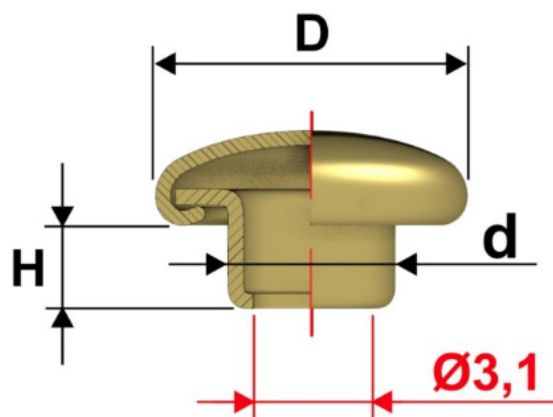

Articolo TE33BCPC

Testa Conica

Dimensioni  
D 12  
H 3,3  
d 3,8