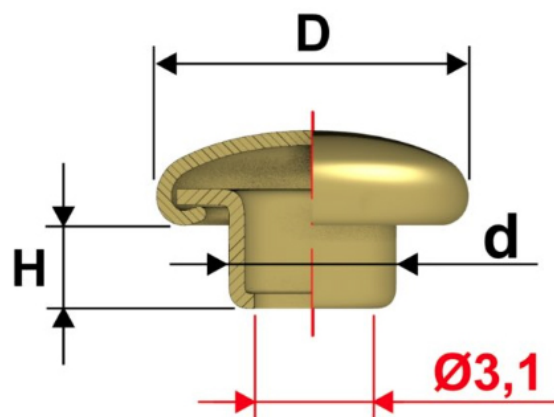

Articolo TE33BCSF

Testa Sfera

Dimensioni

D 12

H 3,3

d 3,8