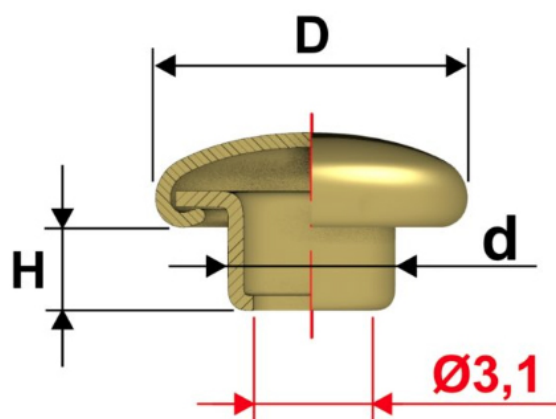

Articolo TE33BCTC

Testa Conica

Dimensioni

D 12

H 3,3

d 3,8