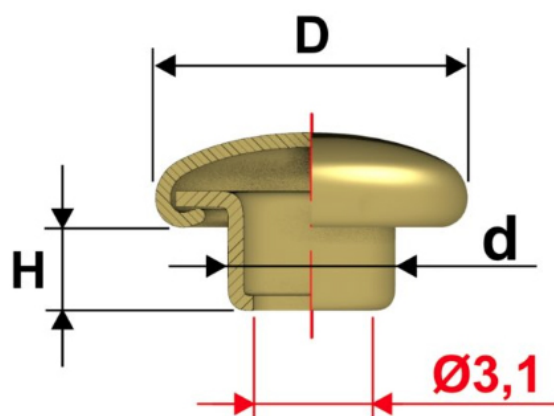

Articolo TE33DT

Testa Bombata

Dimensioni

D 7

H 3

d 3,8