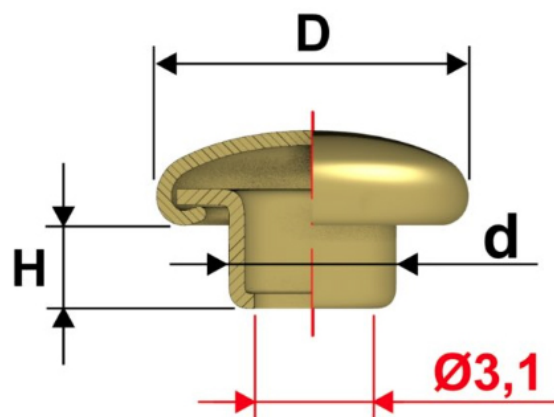

Articolo TE33DTSF

Dimensioni

D 7

H 3

d 3,8

Testa Dots Sfera