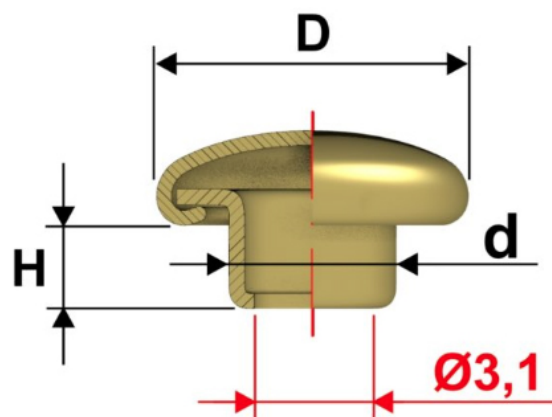

Articolo TE33L980

Testa Bombata

Dimensioni

D 7

H 3

d 3,8