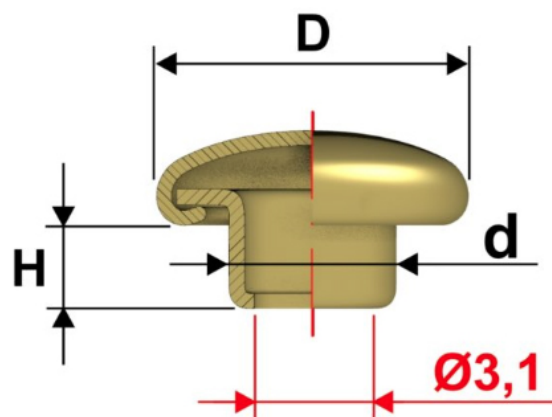

Articolo TE33P

Testa Piramide

Dimensioni

D 7

H 3

d 3,5