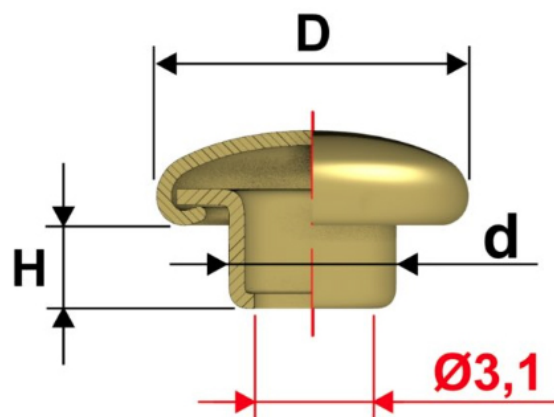

Articolo TE33SF

Testa Sfera

Dimensioni

D 7

H 3

d 3,8